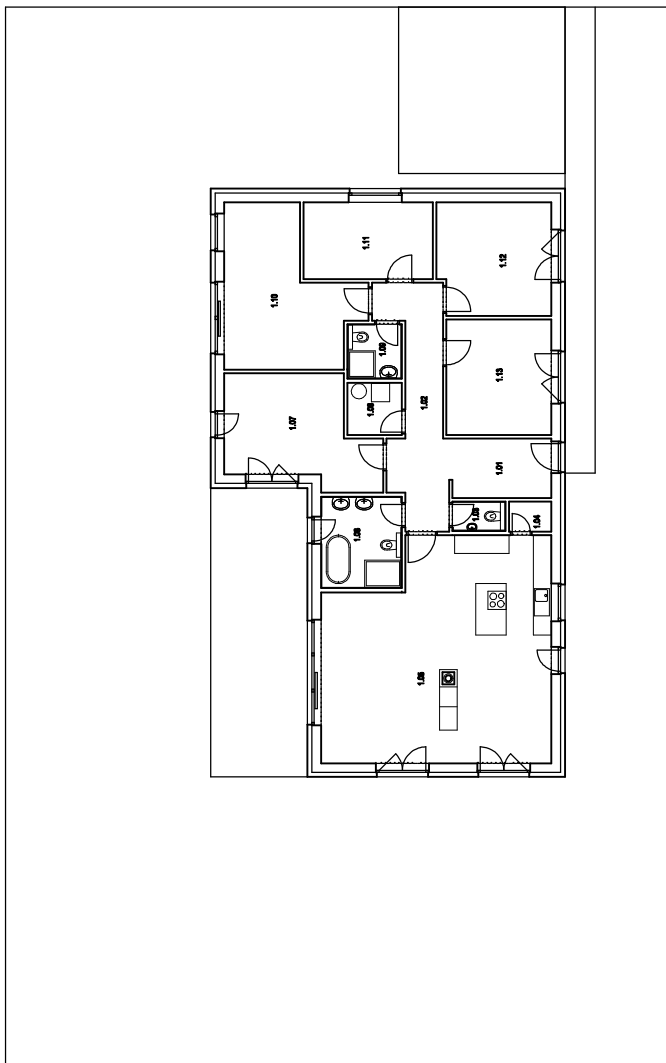

sever - komunikace

jih - komunikace