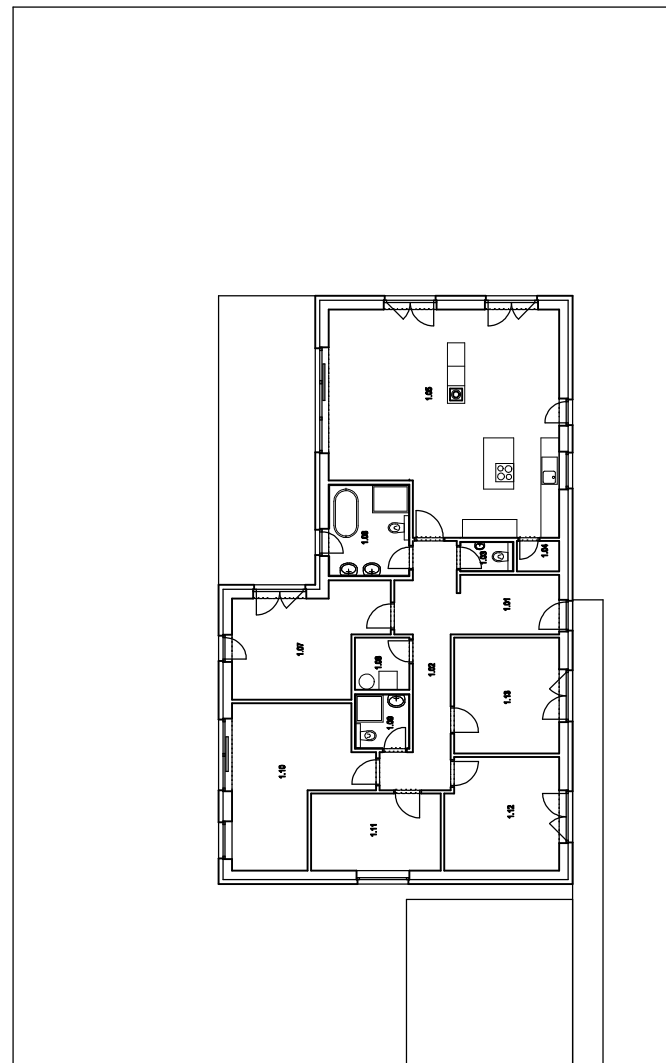

sever - komunikace

jih - komunikace